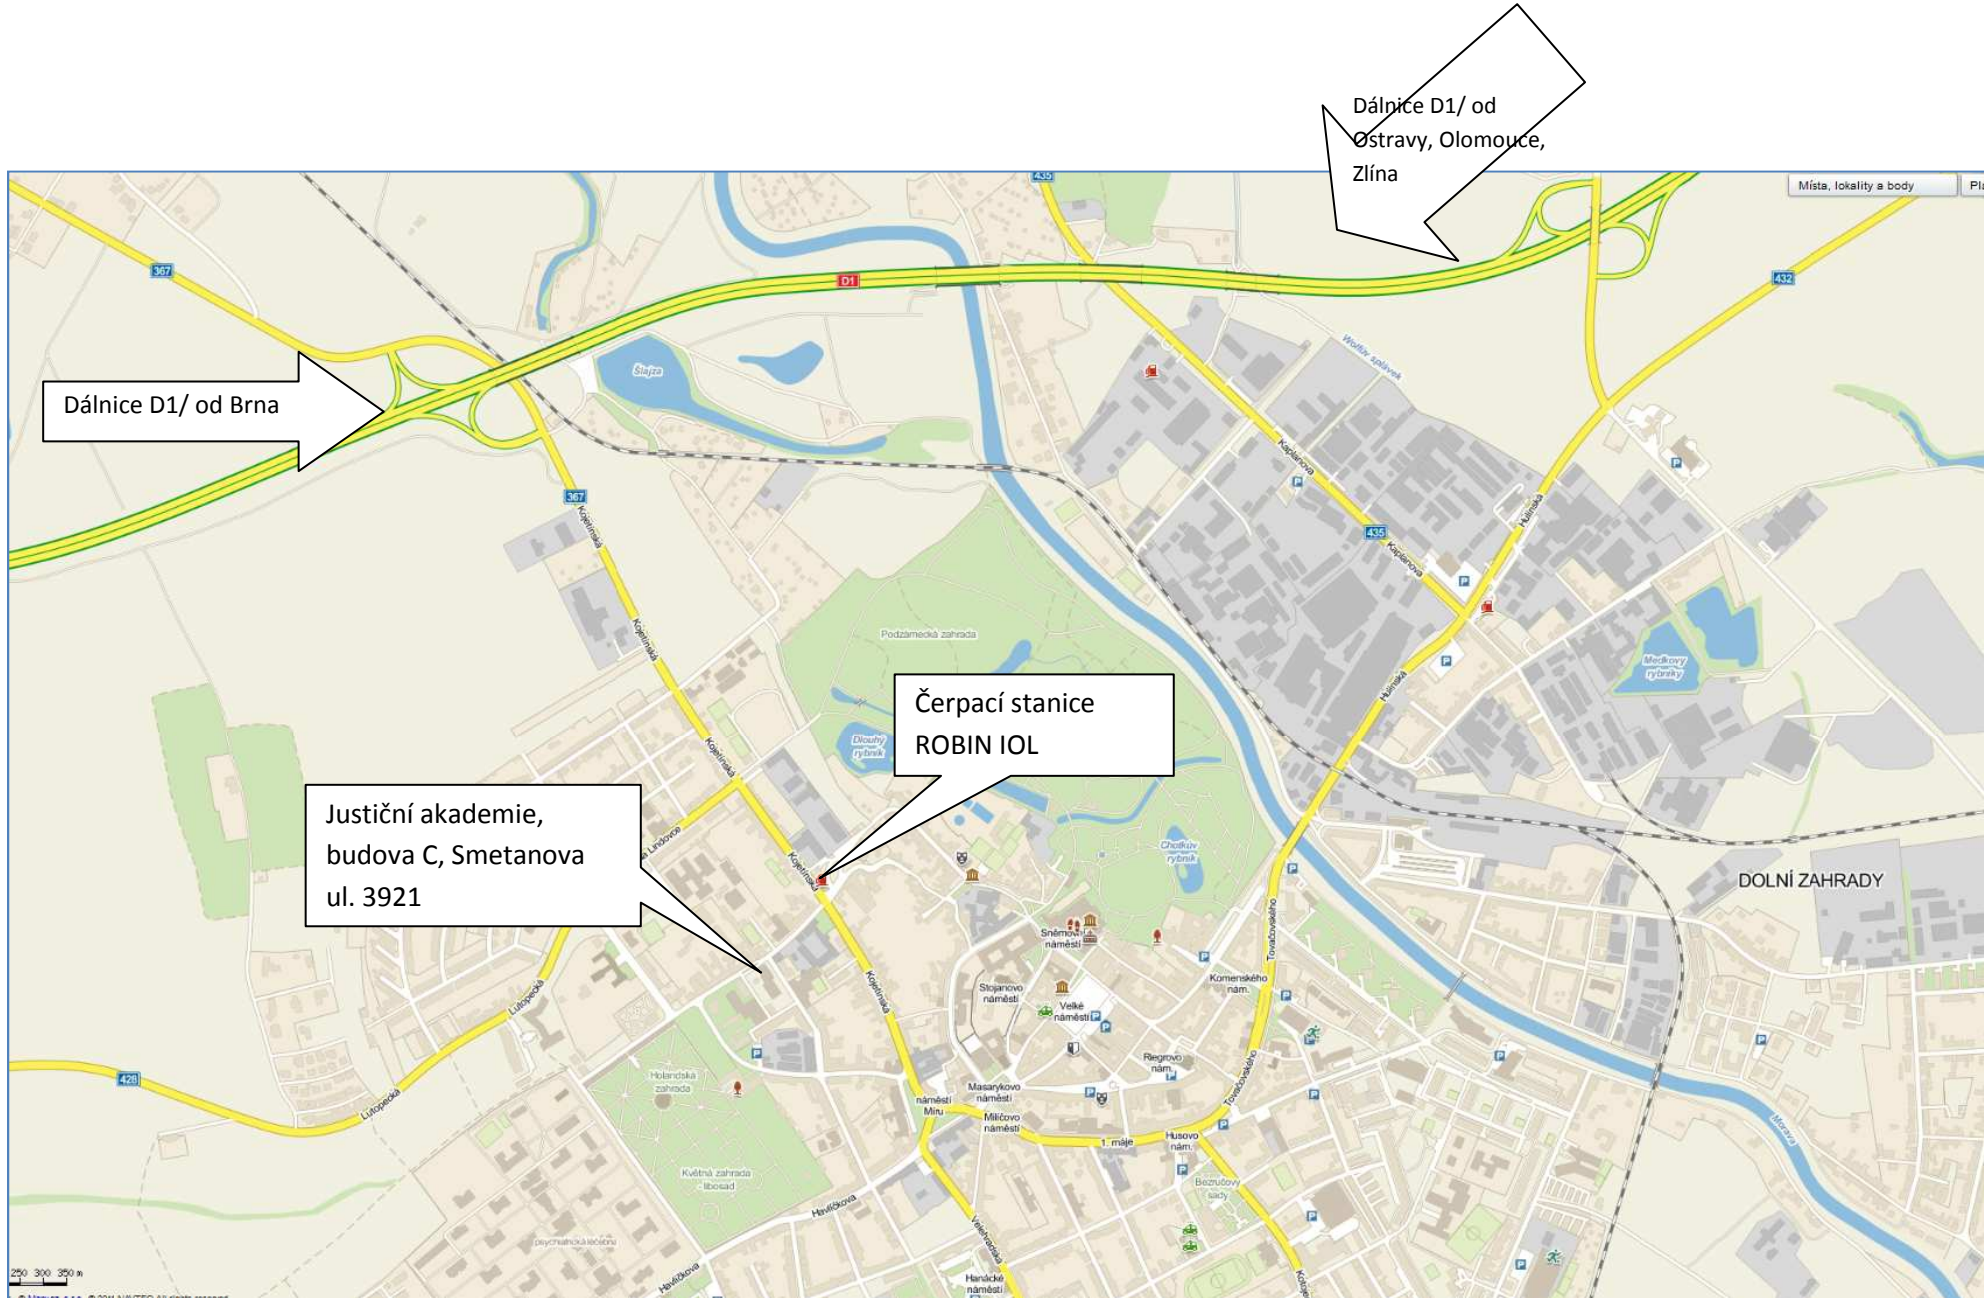

Čerpací stanice
ROBINOIL

parkoviště

Justiční akademie,
budova C, Smetanova
ul.

parkoviště

Dálnice D1/ od
Østravy, Olomouce,
Zlína

Dálnice D1/ od Brna

Čerpací stanice
ROBIN IOL

Justiční akademie,
budova C, Smetanova
ul. 3921

DOLNÍ ZAHRADY